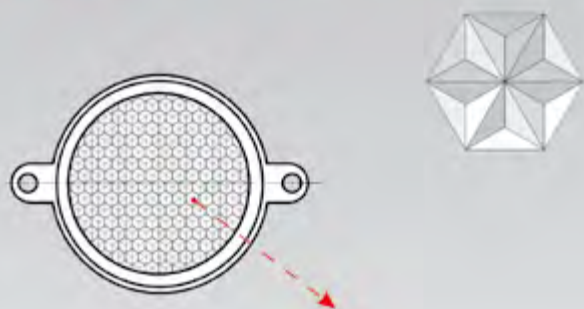

Аксессуары к оптическим
бесконтактным выключателям

- 2.4.2 Оптоволоконные насадки к датчикам
- 2.4.4 Кронштейны
- 2.4.5 Световозвращатели

По вопросам продаж и поддержки обращайтесь:

Волгоград +7 (8442) 45-94-42
Екатеринбург +7 (343) 302-14-75
Ижевск +7 (3412) 20-90-75
Казань +7 (843) 207-19-05

Краснодар +7 (861) 238-86-59
Красноярск +7 (391) 989-82-67
Москва +7 (499) 404-24-72
Ниж.Новгород +7 (831) 200-34-65

Новосибирск +7 (383) 235-95-48
Омск +7 (381) 299-16-70
Пермь +7 (342) 233-81-65
Ростов-на-Дону +7 (863) 309-14-65

Самара +7 (846) 219-28-25
Санкт-Петербург +7 (812) 660-57-09
Саратов +7 (845) 239-86-35
Сочи +7 (862) 279-22-65

сайт: teko.pro-solution.ru | эл. почта: tka@pro-solution.ru
телефон: 8 800 511 88 70