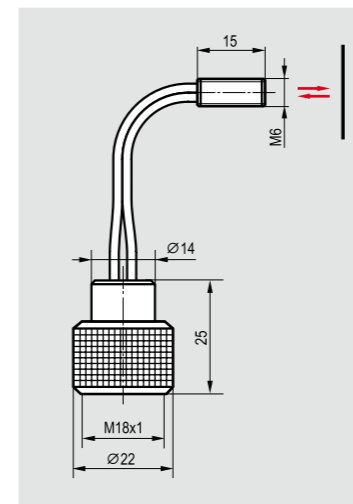

Наименование	OFT A4-002P
Диаметр волокна, мм	1,0
Длина волокна, м	1,0
Материал корпуса наконечника	Латунь
Материал волокна	Пластик
Диапазон рабочих температур	-40°C...+65°C

**Внимание:** Возможно изготовление оптоволоконных насадок с длиной волокна от 0,3 м до 2 м.

Размер корпуса наконечника, мм  
Дальность действия

**Ø4x25**  
10 мм/40 мм/150 мм

**M5x0,5x25**  
10 мм/40 мм/150 мм

Наименование	OFT A4-004P
Диаметр волокна, мм	1,0
Длина волокна, м	1,0
Материал корпуса наконечника	Латунь
Материал волокна	Пластик
Диапазон рабочих температур	-40°C...+65°C

Наименование	OFT A4-005P
Диаметр волокна, мм	1,0
Длина волокна, м	1,0
Материал корпуса наконечника	Латунь
Материал волокна	Пластик
Диапазон рабочих температур	-40°C...+65°C

Дальность действия насадок OFT указана при использовании датчиков типа OV резьбового исполнения M18x1 с дальностью действия 150 мм, 400 мм и 800 мм соответственно.

**Выключатели к оптоволоконным насадкам Вы сможете подобрать в разделе 2.1**

**M6x15**  
10 мм/20 мм

**Ø5x15**  
10 мм/20 мм

Наименование	OFV A4-002P
Диаметр волокна, мм	1,0
Длина волокна, м	1,0
Материал корпуса наконечника	Латунь
Материал волокна	Пластик
Диапазон рабочих температур	-40°C...+65°C