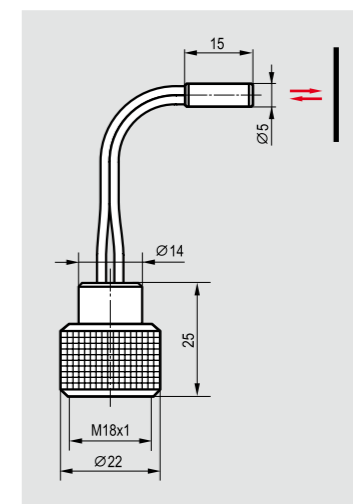

Наименование	OFT A4-002P
Диаметр волокна, мм	1,0
Длина волокна, м	1,0
Материал корпуса наконечника	Латунь
Материал волокна	Пластик
Диапазон рабочих температур	-40°C...+65°C

**Внимание:** Возможно изготовление оптоволоконных насадок с длиной волокна от 0,3 м до 2 м.

Размер корпуса наконечника, мм  
Дальность действия

**Ø4x25**  
10 мм/40 мм/150 мм

**M5x0,5x25**  
10 мм/40 мм/150 мм

Наименование	OFT A4-004P
Диаметр волокна, мм	1,0
Длина волокна, м	1,0
Материал корпуса наконечника	Латунь
Материал волокна	Пластик
Диапазон рабочих температур	-40°C...+65°C

Наименование	OFT A4-005P
Диаметр волокна, мм	1,0
Длина волокна, м	1,0
Материал корпуса наконечника	Латунь
Материал волокна	Пластик
Диапазон рабочих температур	-40°C...+65°C

Дальность действия насадок OFT указана при использовании датчиков типа OV резьбового исполнения M18x1 с дальностью действия 150 мм, 400 мм и 800 мм соответственно.

**Выключатели к оптоволоконным насадкам Вы сможете подобрать в разделе 2.1**

**M6x15**  
10 мм/20 мм

**Ø5x15**  
10 мм/20 мм

Наименование	OFV A4-002P
Диаметр волокна, мм	1,0
Длина волокна, м	1,0
Материал корпуса наконечника	Латунь
Материал волокна	Пластик
Диапазон рабочих температур	-40°C...+65°C