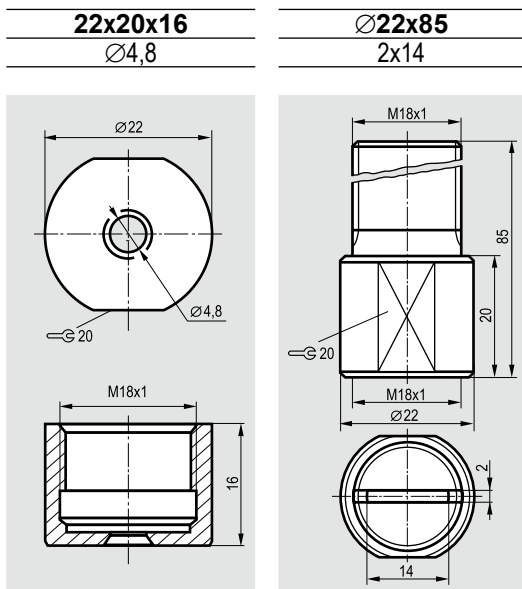

Габаритный размер, мм	112x82x8	Ø80,5x6,5	Ø62x17
Отражающая поверхность, мм	Ø71	Ø71	Ø50
			
Наименование	OR1	OR2	OR3
Материал	Пластик+Сталь	Пластик	Пластик+Сталь
Рабочая температура	≤70°C	≤70°C	≤70°C

Габаритный размер, мм	Ø60x6,5	Ø30x5	162x162x8,5
Отражающая поверхность, мм	Ø50	Ø30	Ø71x4 шт.
			
Наименование	OR4	OR5	OR6
Материал	Пластик	Пластик	Пластик+Д16Т
Рабочая температура	≤70°C	≤70°C	≤70°C

Габаритный размер, мм	80,5x20x6,5	60x60x6,5	
Отражающая поверхность, мм	71x20	60x60	
			
Наименование	OR7	OR8	
Материал	Пластик	Пластик	
Рабочая температура	≤70°C	≤70°C	

Габаритный размер, мм  
Сечение, мм

Наименование

OB11

OB12

OB13

OB14

Габаритный размер, мм  
Сечение, мм

Наименование

OB01

OB02

OB03

OB04

Габаритный размер, мм  
Сечение, мм

Наименование

OB05

OB2

По заявке заказчика возможно  
изготовление диафрагм для оптических  
датчиков Ø8 мм, Ø12 мм, M12x1