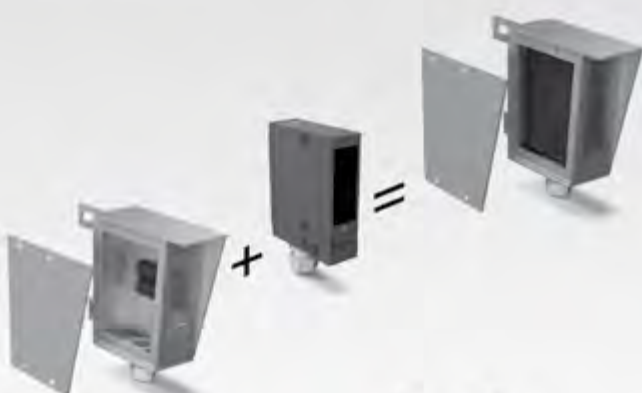

Аксессуары к оптическим
бесконтактным выключателям

- 2.4.2 Оптоволоконные насадки к датчикам
- 2.4.4 Кронштейны
- 2.4.5 Световозвращатели

По вопросам продаж и поддержки обращайтесь:

Волгоград +7 (8442) 45-94-42
Екатеринбург +7 (343) 302-14-75
Ижевск +7 (3412) 20-90-75
Казань +7 (843) 207-19-05

Краснодар +7 (861) 238-86-59
Красноярск +7 (391) 989-82-67
Москва +7 (499) 404-24-72
Ниж.Новгород +7 (831) 200-34-65

Новосибирск +7 (383) 235-95-48
Омск +7 (381) 299-16-70
Пермь +7 (342) 233-81-65
Ростов-на-Дону +7 (863) 309-14-65

Самара +7 (846) 219-28-25
Санкт-Петербург +7 (812) 660-57-09
Саратов +7 (845) 239-86-35
Сочи +7 (862) 279-22-65

сайт: teko.pro-solution.ru | эл. почта: tka@pro-solution.ru
телефон: 8 800 511 88 70