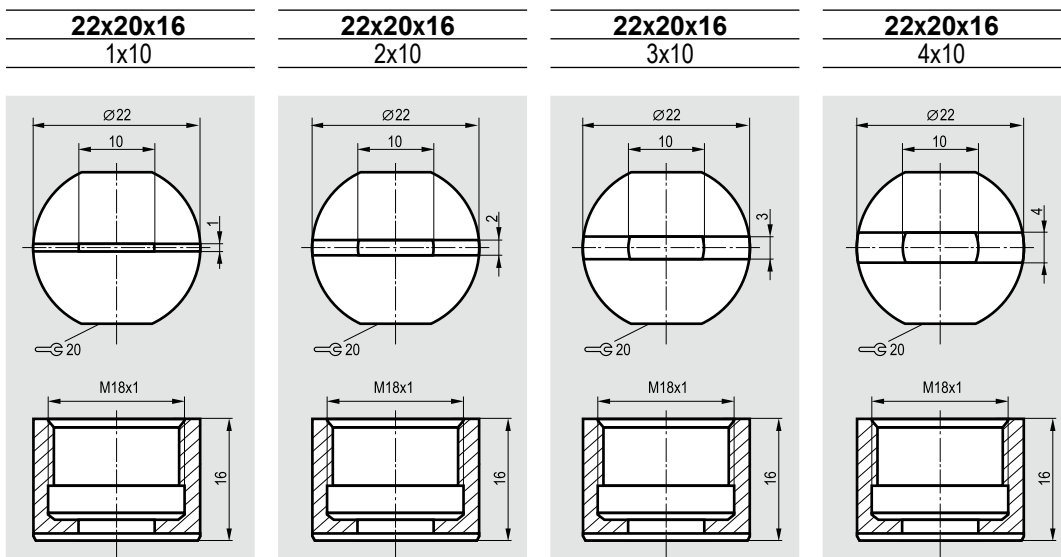

Применяемость	I26	I34	I61	I41, I42, I43, I44, I45, I46
				
Наименование	HL I26	HL I34	HL I61	HL I41

Применяемость	I33	Ø18	Ø8	I61
				
Наименование	HL I33	HL 18	HL 8	PRC I61

Применяемость	M12x1	M18x1	M30x1,5
			
Наименование	HL M12	HL M18	HL M30

Габаритный размер, мм	112x82x8	Ø80,5x6,5	Ø62x17
Отражающая поверхность, мм	Ø71	Ø71	Ø50
			
Наименование	OR1	OR2	OR3
Материал	Пластик+Сталь	Пластик	Пластик+Сталь
Рабочая температура	≤70°C	≤70°C	≤70°C

Габаритный размер, мм	Ø60x6,5	Ø30x5	162x162x8,5
Отражающая поверхность, мм	Ø50	Ø30	Ø71x4 шт.
			
Наименование	OR4	OR5	OR6
Материал	Пластик	Пластик	Пластик+Д16Т
Рабочая температура	≤70°C	≤70°C	≤70°C

Габаритный размер, мм	80,5x20x6,5	60x60x6,5	
Отражающая поверхность, мм	71x20	60x60	
			
Наименование	OR7	OR8	
Материал	Пластик	Пластик	
Рабочая температура	≤70°C	≤70°C	

Габаритный размер, мм  
Сечение, мм