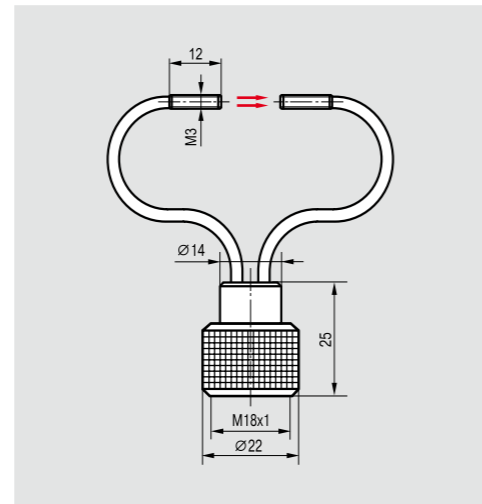

**Оптоволоконные насадки к датчикам**

Размер корпуса наконечника, мм  
Дальность действия

**M3x15**  
10 мм/40 мм/150 мм

**M3x12**  
10 мм/40 мм/150 мм

Наименование	OFT A4-001P
Диаметр волокна, мм	1,0
Длина волокна, м	1,0
Материал корпуса наконечника	Латунь
Материал волокна	Пластик
Диапазон рабочих температур	-40°C...+65°C

Наименование	OFT A4-002P
Диаметр волокна, мм	1,0
Длина волокна, м	1,0
Материал корпуса наконечника	Латунь
Материал волокна	Пластик
Диапазон рабочих температур	-40°C...+65°C

**Внимание:** Возможно изготовление оптоволоконных насадок с длиной волокна от 0,3 м до 2 м.

Размер корпуса наконечника, мм  
Дальность действия

**Ø4x25**  
10 мм/40 мм/150 мм

**M5x0,5x25**  
10 мм/40 мм/150 мм

Наименование	OFT A4-004P
Диаметр волокна, мм	1,0
Длина волокна, м	1,0
Материал корпуса наконечника	Латунь
Материал волокна	Пластик
Диапазон рабочих температур	-40°C...+65°C

Наименование	OFT A4-005P
Диаметр волокна, мм	1,0
Длина волокна, м	1,0
Материал корпуса наконечника	Латунь
Материал волокна	Пластик
Диапазон рабочих температур	-40°C...+65°C

Дальность действия насадок OFT указана при использовании датчиков типа OV резьбового исполнения M18x1 с дальностью действия 150 мм, 400 мм и 800 мм соответственно.