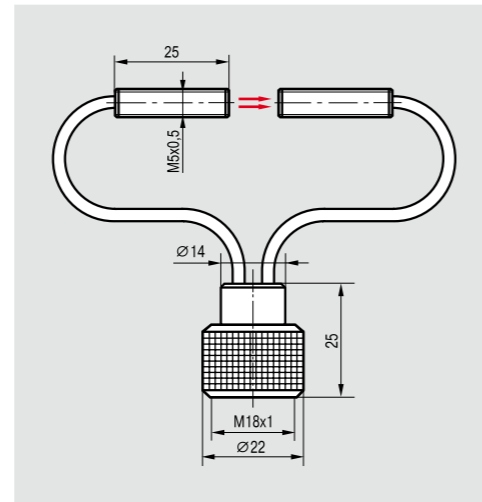

**Оптоволоконные насадки к датчикам**

Размер корпуса наконечника, мм  
Дальность действия

**M3x15**  
10 мм/40 мм/150 мм

**M3x12**  
10 мм/40 мм/150 мм

Наименование	OFT A4-001P
Диаметр волокна, мм	1,0
Длина волокна, м	1,0
Материал корпуса наконечника	Латунь
Материал волокна	Пластик
Диапазон рабочих температур	-40°C...+65°C

Наименование	OFT A4-002P
Диаметр волокна, мм	1,0
Длина волокна, м	1,0
Материал корпуса наконечника	Латунь
Материал волокна	Пластик
Диапазон рабочих температур	-40°C...+65°C

**Внимание:** Возможно изготовление оптоволоконных насадок с длиной волокна от 0,3 м до 2 м.

Размер корпуса наконечника, мм  
Дальность действия

**Ø4x25**  
10 мм/40 мм/150 мм

**M5x0,5x25**  
10 мм/40 мм/150 мм

Наименование	OFT A4-004P
Диаметр волокна, мм	1,0
Длина волокна, м	1,0
Материал корпуса наконечника	Латунь
Материал волокна	Пластик
Диапазон рабочих температур	-40°C...+65°C

Наименование	OFT A4-005P
Диаметр волокна, мм	1,0
Длина волокна, м	1,0
Материал корпуса наконечника	Латунь
Материал волокна	Пластик
Диапазон рабочих температур	-40°C...+65°C

Дальность действия насадок OFT указана при использовании датчиков типа OV резьбового исполнения M18x1 с дальностью действия 150 мм, 400 мм и 800 мм соответственно.