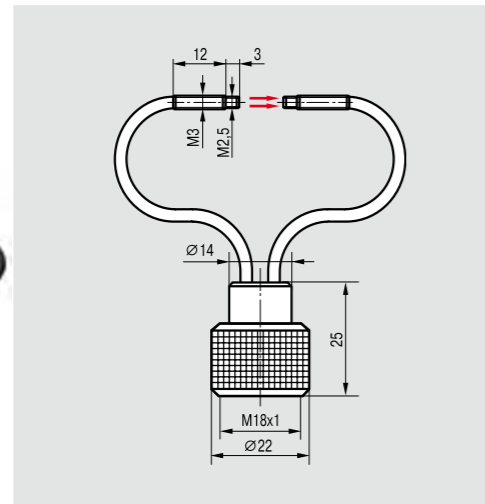

**Оптоволоконные насадки к датчикам**

Размер корпуса наконечника, мм  
Дальность действия

**M3x15**  
10 мм/40 мм/150 мм

**M3x12**  
10 мм/40 мм/150 мм

Наименование	OFT A4-001P
Диаметр волокна, мм	1,0
Длина волокна, м	1,0
Материал корпуса наконечника	Латунь
Материал волокна	Пластик
Диапазон рабочих температур	-40°C...+65°C

Наименование	OFT A4-002P
Диаметр волокна, мм	1,0
Длина волокна, м	1,0
Материал корпуса наконечника	Латунь
Материал волокна	Пластик
Диапазон рабочих температур	-40°C...+65°C

**Внимание:** Возможно изготовление оптоволоконных насадок с длиной волокна от 0,3 м до 2 м.

Размер корпуса наконечника, мм  
Дальность действия

**Ø4x25**  
10 мм/40 мм/150 мм

**M5x0,5x25**  
10 мм/40 мм/150 мм

Наименование	OFT A4-004P
Диаметр волокна, мм	1,0
Длина волокна, м	1,0
Материал корпуса наконечника	Латунь
Материал волокна	Пластик
Диапазон рабочих температур	-40°C...+65°C

Наименование	OFT A4-005P
Диаметр волокна, мм	1,0
Длина волокна, м	1,0
Материал корпуса наконечника	Латунь
Материал волокна	Пластик
Диапазон рабочих температур	-40°C...+65°C

Дальность действия насадок OFT указана при использовании датчиков типа OV резьбового исполнения M18x1 с дальностью действия 150 мм, 400 мм и 800 мм соответственно.