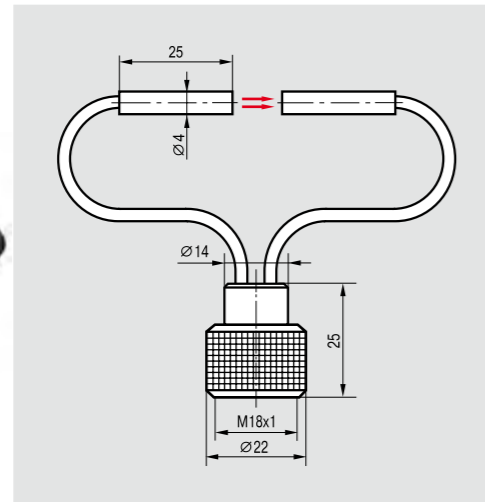

**Оптоволоконные насадки к датчикам**

Размер корпуса наконечника, мм  
Дальность действия

**M3x15**  
10 мм/40 мм/150 мм

**M3x12**  
10 мм/40 мм/150 мм

Наименование	OFT A4-001P
Диаметр волокна, мм	1,0
Длина волокна, м	1,0
Материал корпуса наконечника	Латунь
Материал волокна	Пластик
Диапазон рабочих температур	-40°C...+65°C

Наименование	OFT A4-002P
Диаметр волокна, мм	1,0
Длина волокна, м	1,0
Материал корпуса наконечника	Латунь
Материал волокна	Пластик
Диапазон рабочих температур	-40°C...+65°C

**Внимание:** Возможно изготовление оптоволоконных насадок с длиной волокна от 0,3 м до 2 м.

Размер корпуса наконечника, мм  
Дальность действия

**Ø4x25**  
10 мм/40 мм/150 мм

**M5x0,5x25**  
10 мм/40 мм/150 мм

Наименование	OFT A4-004P
Диаметр волокна, мм	1,0
Длина волокна, м	1,0
Материал корпуса наконечника	Латунь
Материал волокна	Пластик
Диапазон рабочих температур	-40°C...+65°C

Наименование	OFT A4-005P
Диаметр волокна, мм	1,0
Длина волокна, м	1,0
Материал корпуса наконечника	Латунь
Материал волокна	Пластик
Диапазон рабочих температур	-40°C...+65°C

Дальность действия насадок OFT указана при использовании датчиков типа OV резьбового исполнения M18x1 с дальностью действия 150 мм, 400 мм и 800 мм соответственно.