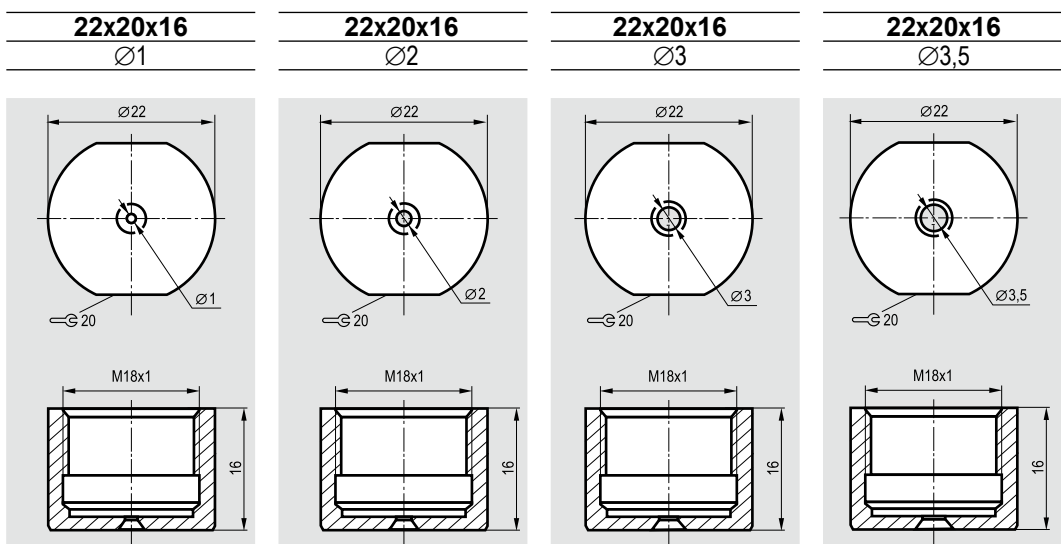

Габаритный размер, мм	112x82x8	Ø80,5x6,5	Ø62x17
Отражающая поверхность, мм	Ø71	Ø71	Ø50
			
Наименование	OR1	OR2	OR3
Материал	Пластик+Сталь	Пластик	Пластик+Сталь
Рабочая температура	≤70°C	≤70°C	≤70°C

Габаритный размер, мм	Ø60x6,5	Ø30x5	162x162x8,5
Отражающая поверхность, мм	Ø50	Ø30	Ø71x4 шт.
			
Наименование	OR4	OR5	OR6
Материал	Пластик	Пластик	Пластик+Д16Т
Рабочая температура	≤70°C	≤70°C	≤70°C

Габаритный размер, мм	80,5x20x6,5	60x60x6,5	
Отражающая поверхность, мм	71x20	60x60	
			
Наименование	OR7	OR8	
Материал	Пластик	Пластик	
Рабочая температура	≤70°C	≤70°C	

Габаритный размер, мм  
Сечение, мм

Наименование

OB11

OB12

OB13

OB14

Габаритный размер, мм  
Сечение, мм

Наименование

OB01

OB02

OB03

OB04

Габаритный размер, мм  
Сечение, мм

Наименование

OB05

OB2

По заявке заказчика возможно  
изготовление диафрагм для оптических  
датчиков Ø8 мм, Ø12 мм, M12x1